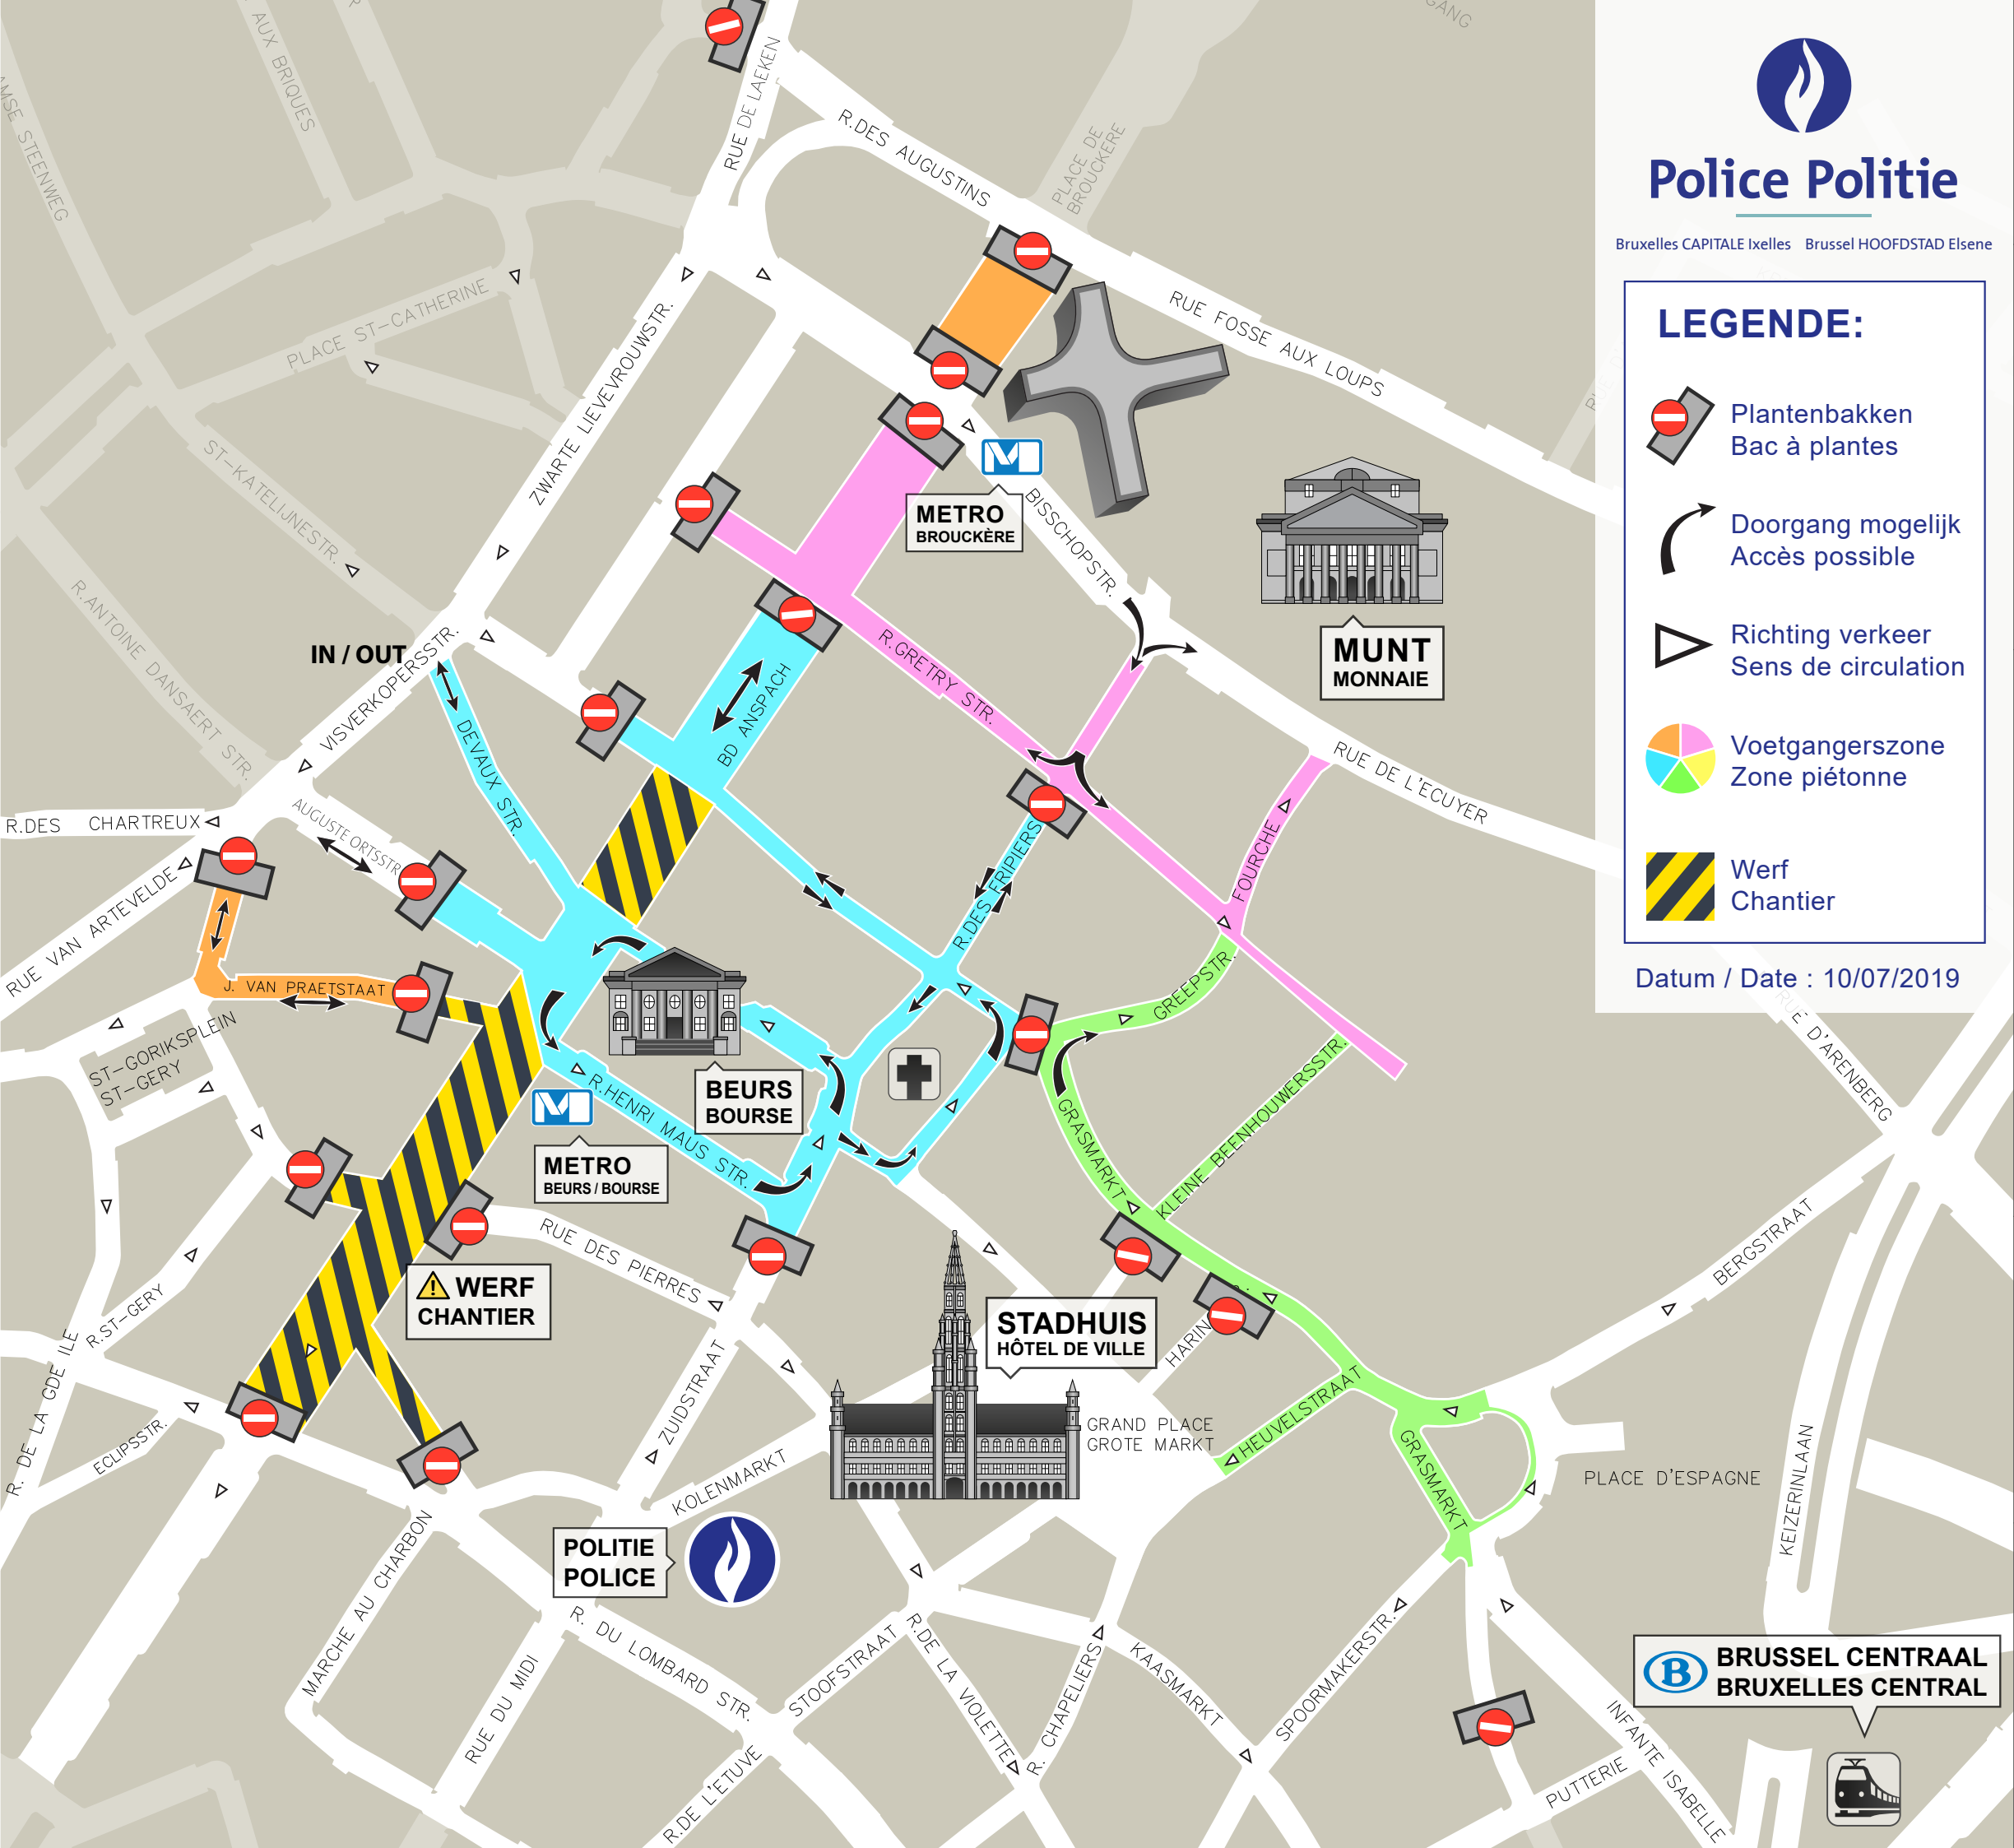

Police Politie

Bruxelles CAPITALE Ixelles Brussel HOOFDSTAD Elsene

LEGENDE:

- Plantenbakken
Bac à plantes
- Doorgang mogelijk
Accès possible
- Richting verkeer
Sens de circulation
- Voetgangerszone
Zone piétonne
- Werf
Chantier

Datum / Date : 10/07/2019

B BRUSSEL CENTRAAL
BRUXELLES CENTRAL