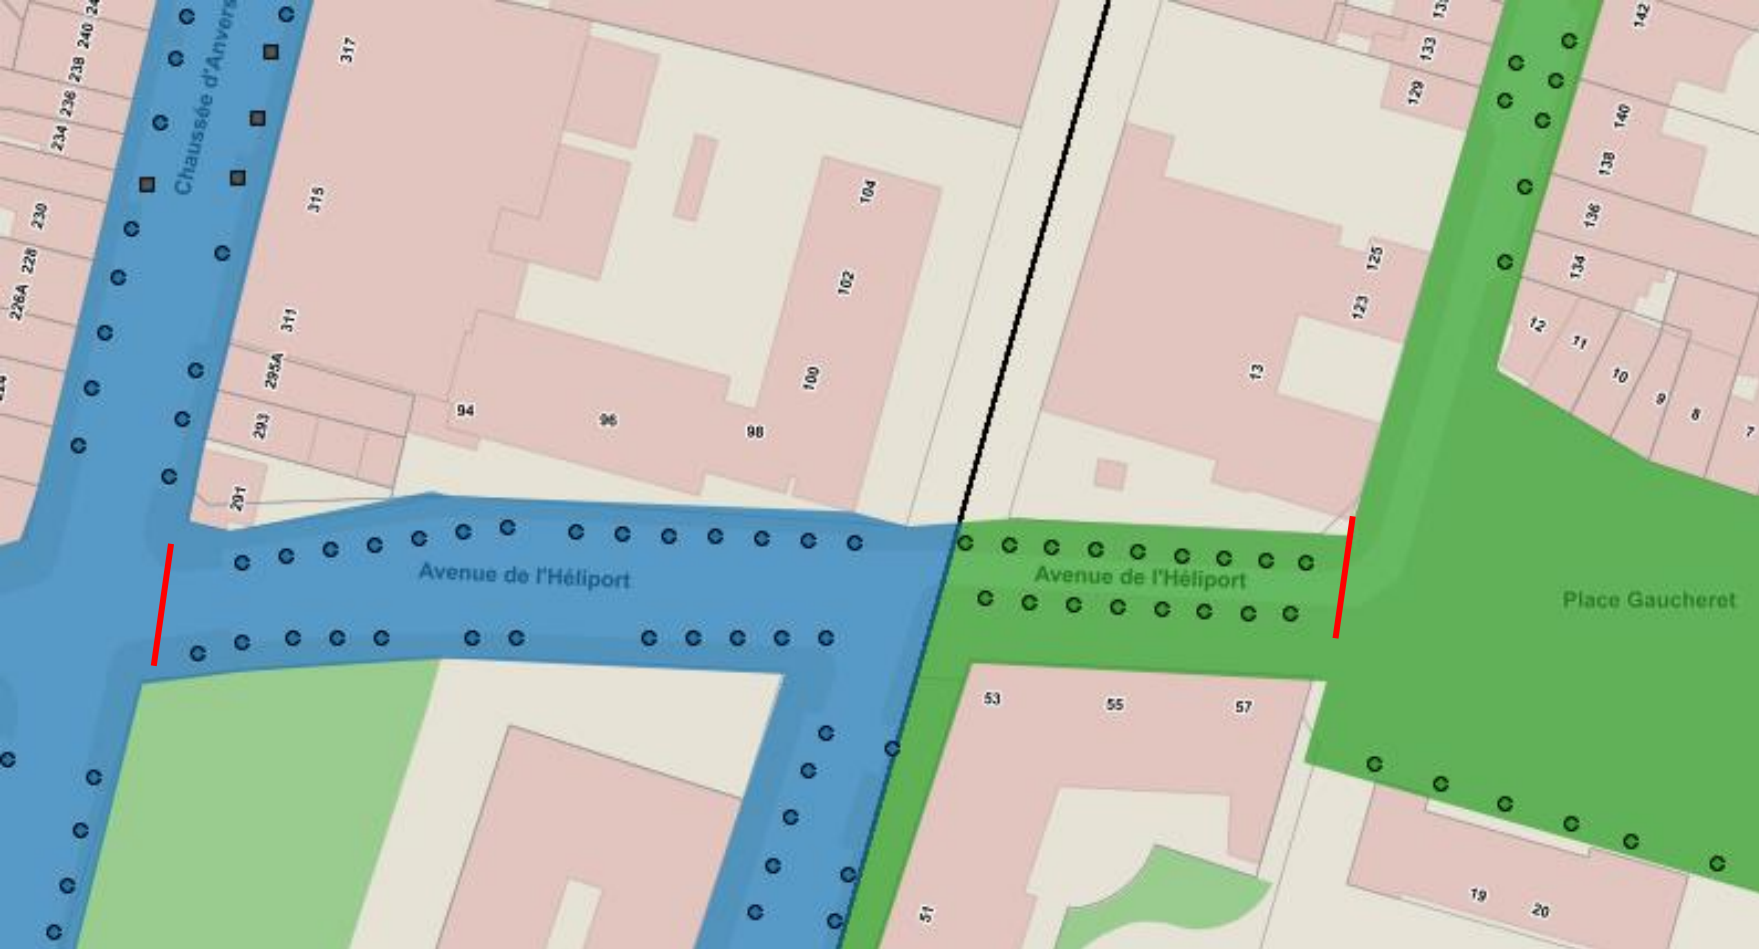

AVENUE DE LA REINE - KONINGINNELAAN

Sur Bruxelles-Ville – Stad Brussel:

- Jusqu'au carrefour avec la chaussée d'Anvers – tot kruispunt Antwerpsesteenweg
- = entre les n° 175 – 235 (côté impair)
= tussen de nummers 175 – 235 (oneven)
- = entre les n° 150 – 204 (côté pair)
= tussen de nummers 150 – 204 (even)

Sur Schaerbeek - Schaarbeek:

- Jusqu'au carrefour avec la rue Masui – tot kruispunt Masuistraat
 - = entre les n° 253 – 279 (côté impair)
 - = tussen de nummers 253 – 279 (oneven)
 - = entre les n° 292 – 312 (côté pair)
 - = tussen de nummers 292 – 312 (even)
- Intègre toute la place Masui
- MASUIplein inbegrepen

RUE MASUI - MASUISSTRAAT

Sur Bruxelles-Ville – Stad Brussel:

- Jusqu'au carrefour avec la chaussée d'Anvers – tot kruispunt Antwerpsesteenweg
- = n°81 – 119 (côté impair)
= de nummers 81 – 119 (oneven)
- = n° 80 – 118 (côté pair)
= de nummers 80 – 118 (even)

Sur Schaerbeek - Schaarbeek:

- Jusqu'au carrefour avec l'avenue de la Reine – tot kruispunt Koninginnelaan
- = entre les n° 121 – 175 (côté impair)
= tussen de nummers 121 – 175 (oneven)
- = entre les n° 120 – 170 (côté pair)
= tussen de nummers 120 – 170 (even)