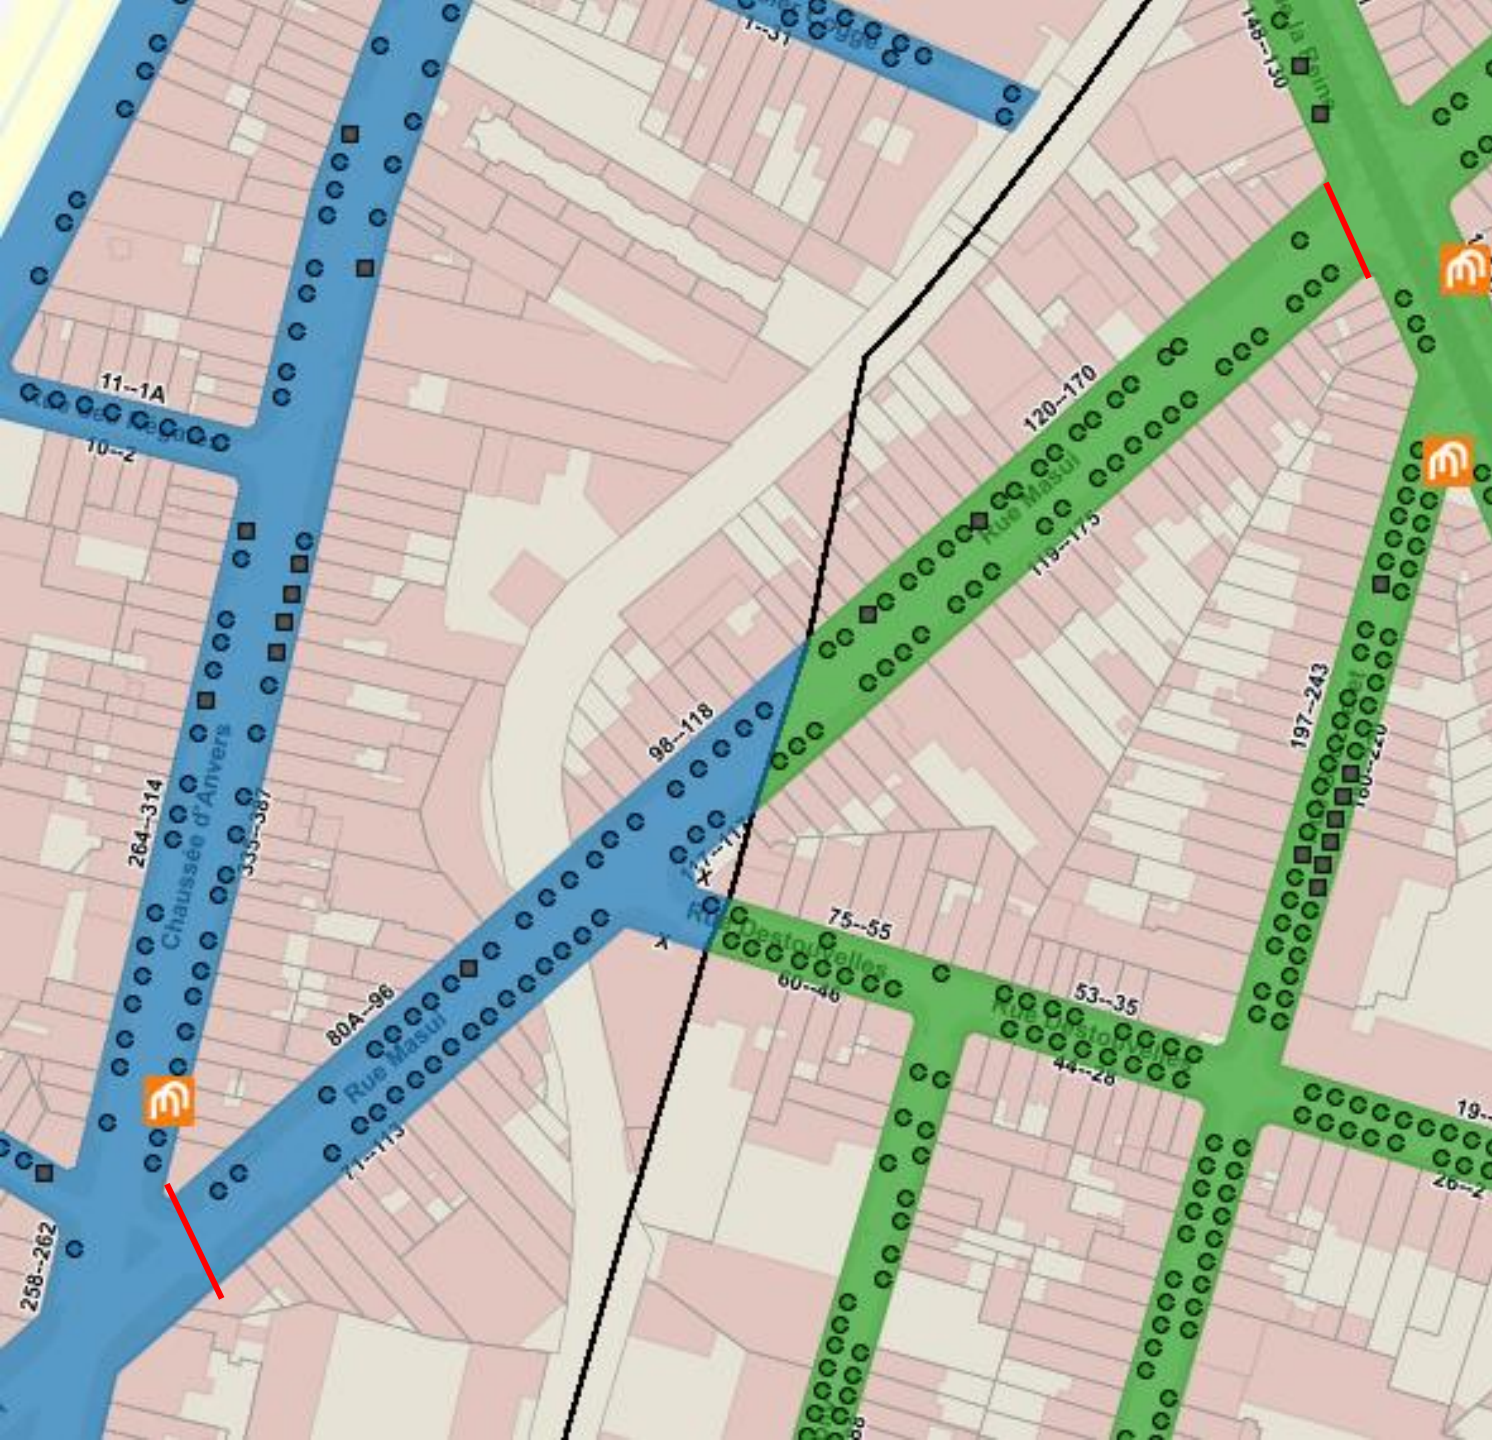

AVENUE DE LA REINE - KONINGINNELAAN

Sur Bruxelles-Ville – Stad Brussel:

- Jusqu'au carrefour avec la chaussée d'Anvers – tot kruispunt Antwerpsesteenweg
- = entre les n° 175 – 235 (côté impair)
= tussen de nummers 175 – 235 (oneven)
- = entre les n° 150 – 204 (côté pair)
= tussen de nummers 150 – 204 (even)

Sur Schaerbeek – Schaarbeek:

- Jusqu'au carrefour avec la rue Masui – tot kruispunt Masuistraat
- = entre les n° 151 – 173 (côté impair)
= tussen de nummers 151 – 173 (oneven)
- = entre les n° 130 – 148 (côté pair)
= tussen de nummers 130 – 148 (even)

Sur Schaerbeek - Schaarbeek:

- Jusqu'au carrefour avec la rue Masui – tot kruispunt Masuistraat
 - = entre les n° 253 – 279 (côté impair)
 - = tussen de nummers 253 – 279 (oneven)
 - = entre les n° 292 – 312 (côté pair)
 - = tussen de nummers 292 – 312 (even)
- Intègre toute la place Masui
- MASUIplein inbegrepen

Sur Schaerbeek - Schaarbeek:

- Jusqu'au carrefour avec l'avenue de la Reine – tot kruispunt Koninginnelaan
- = entre les n° 121 – 175 (côté impair)
= tussen de nummers 121 – 175 (oneven)
- = entre les n° 120 – 170 (côté pair)
= tussen de nummers 120 – 170 (even)