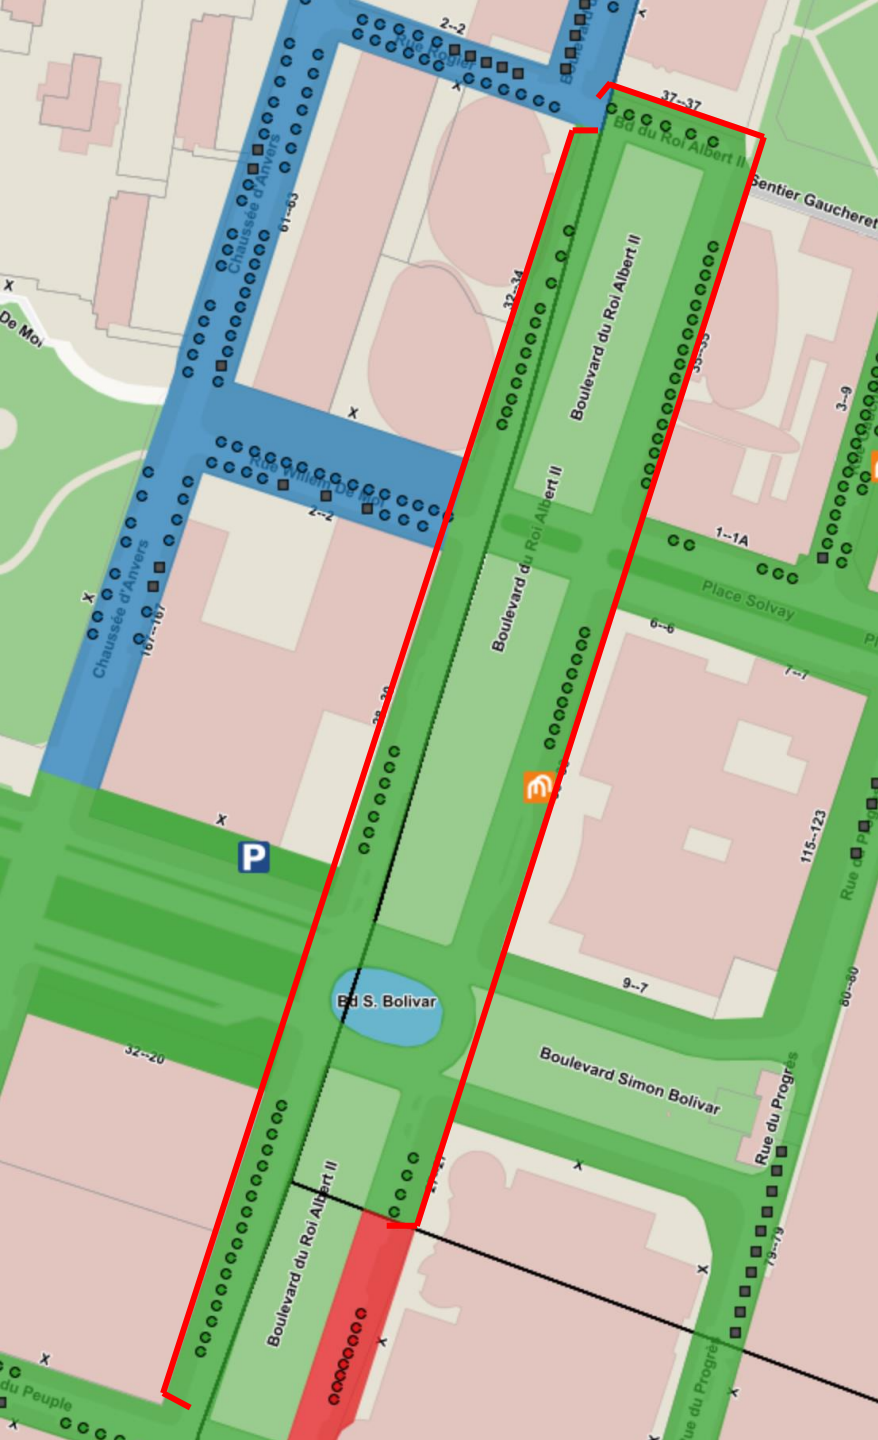

AVENUE DE LA REINE - KONINGINNELAAN

Sur Bruxelles-Ville – Stad Brussel:

- Jusqu'au carrefour avec la chaussée d'Anvers – tot kruispunt Antwerpsesteenweg
- = entre les n° 175 – 235 (côté impair)
= tussen de nummers 175 – 235 (oneven)
- = entre les n° 150 – 204 (côté pair)
= tussen de nummers 150 – 204 (even)

Sur Schaerbeek - Schaarbeek:

- Jusqu'au carrefour avec la rue Masui – tot kruispunt Masuistraat
 - = entre les n° 253 – 279 (côté impair)
 - = tussen de nummers 253 – 279 (oneven)
 - = entre les n° 292 – 312 (côté pair)
 - = tussen de nummers 292 – 312 (even)
- Intègre toute la place Masui
- MASUIplein inbegrepen

Sur Schaerbeek - Schaarbeek:

- Jusqu'au carrefour avec l'avenue de la Reine – tot kruispunt Koninginnelaan
- = entre les n° 121 – 175 (côté impair)
= tussen de nummers 121 – 175 (oneven)
- = entre les n° 120 – 170 (côté pair)
= tussen de nummers 120 – 170 (even)

AVENUE DE L'HELIPORT - HELIHAVENLAAN

Sur Bruxelles-Ville – Stad Brussel:

- Jusqu'au carrefour avec la chaussée d'Anvers – tot het kruispunt met Antwerpsesteenweg

Sur Schaerbeek - Schaarbeek:

- Jusqu'au carrefour avec la rue Jolly – tot het kruispunt met de Jollystraat