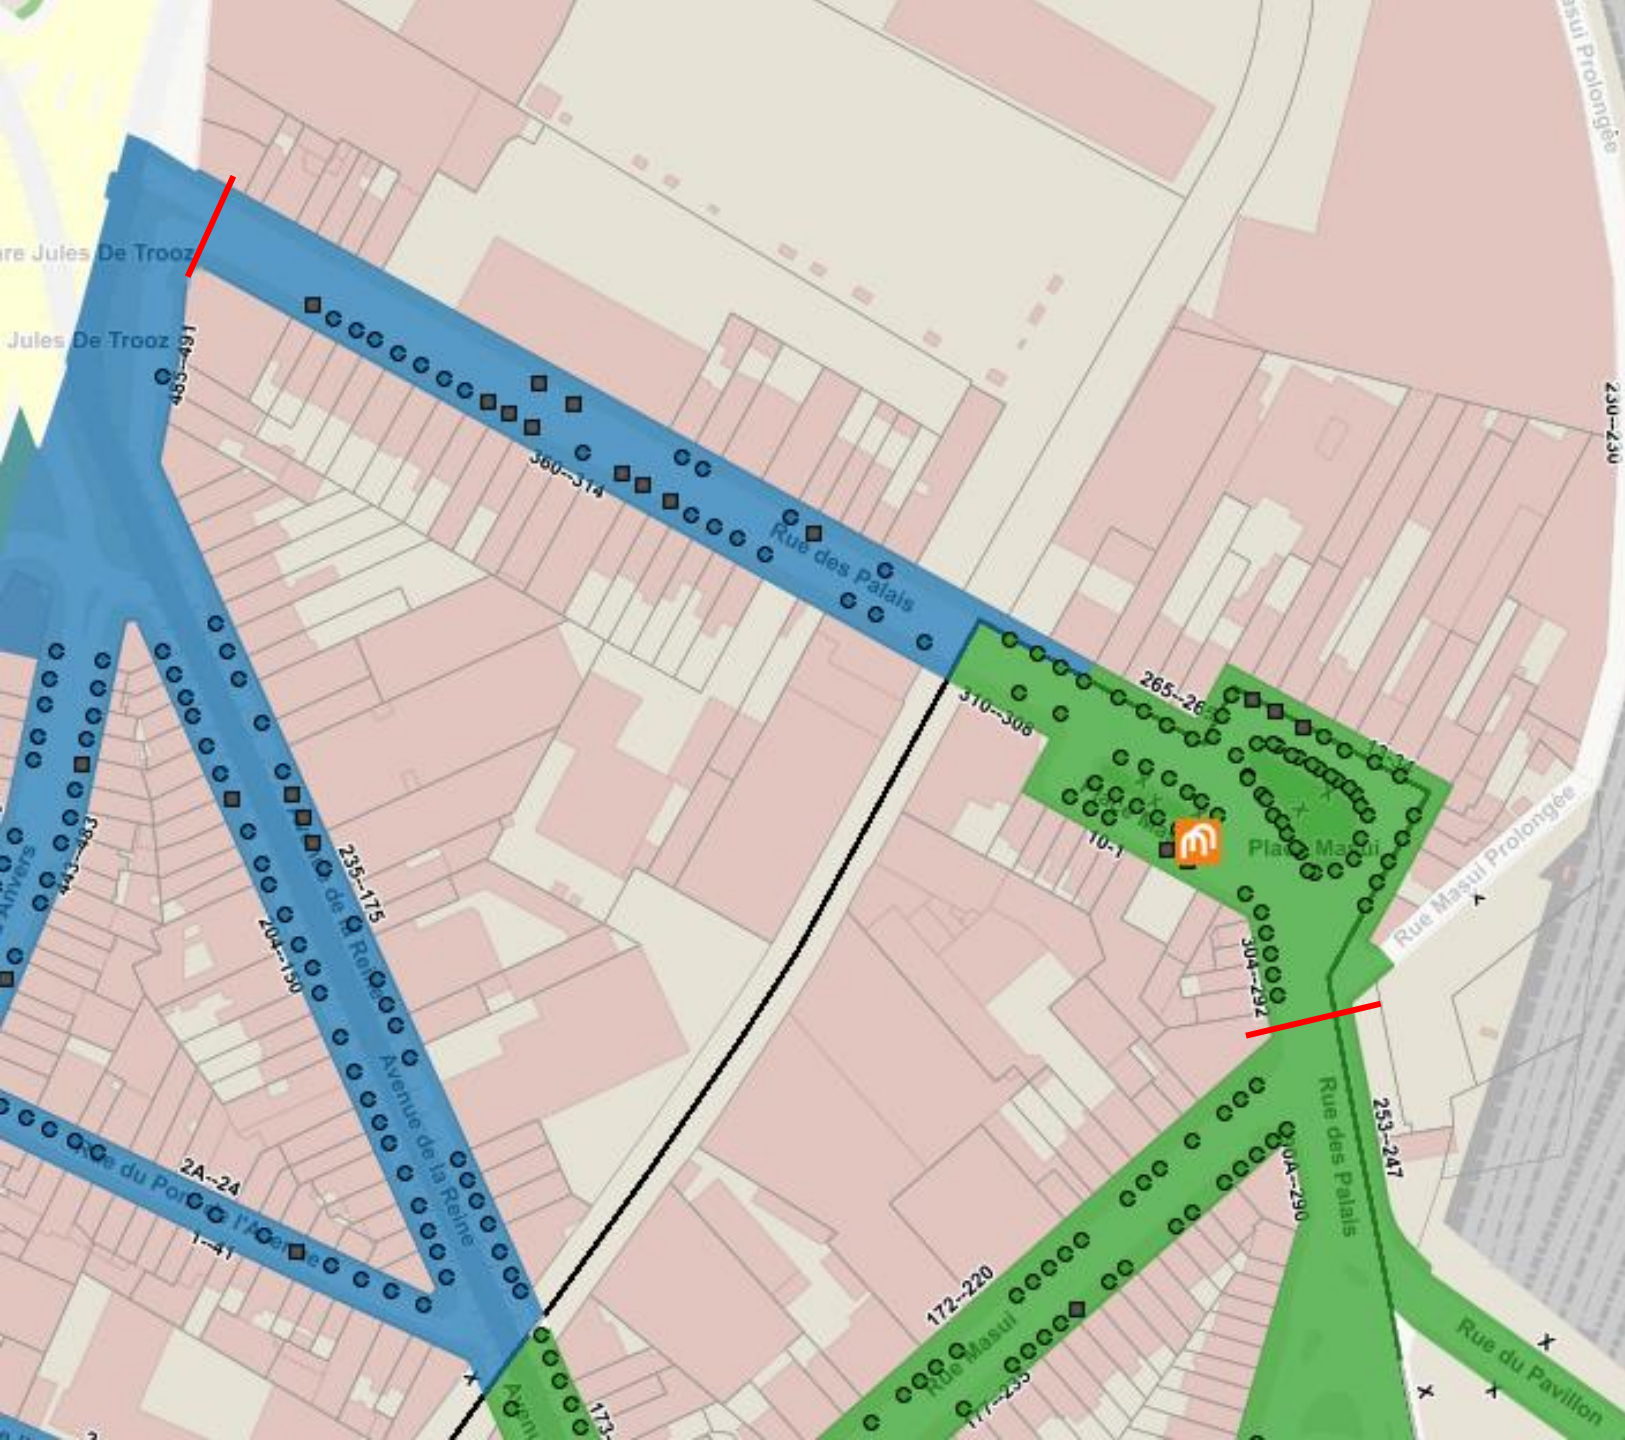

AVENUE DE LA REINE - KONINGINNELAAN

Sur Bruxelles-Ville – Stad Brussel:

- Jusqu'au carrefour avec la chaussée d'Anvers – tot kruispunt Antwerpsesteenweg
- = entre les n° 175 – 235 (côté impair)
= tussen de nummers 175 – 235 (oneven)
- = entre les n° 150 – 204 (côté pair)
= tussen de nummers 150 – 204 (even)

Sur Schaerbeek – Schaarbeek:

- Jusqu'au carrefour avec la rue Masui – tot kruispunt Masuistraat
- = entre les n° 151 – 173 (côté impair)
= tussen de nummers 151 – 173 (oneven)
- = entre les n° 130 – 148 (côté pair)
= tussen de nummers 130 – 148 (even)

Sur Schaerbeek - Schaarbeek:

- Jusqu'au carrefour avec la rue Masui – tot kruispunt Masuistraat
 - = entre les n° 253 – 279 (côté impair)
 - = tussen de nummers 253 – 279 (oneven)
 - = entre les n° 292 – 312 (côté pair)
 - = tussen de nummers 292 – 312 (even)
- Intègre toute la place Masui
- MASUIplein inbegrepen

Sur Schaerbeek - Schaarbeek:

- Jusqu'au carrefour avec l'avenue de la Reine – tot kruispunt Koninginnelaan
- = entre les n° 121 – 175 (côté impair)
= tussen de nummers 121 – 175 (oneven)
- = entre les n° 120 – 170 (côté pair)
= tussen de nummers 120 – 170 (even)