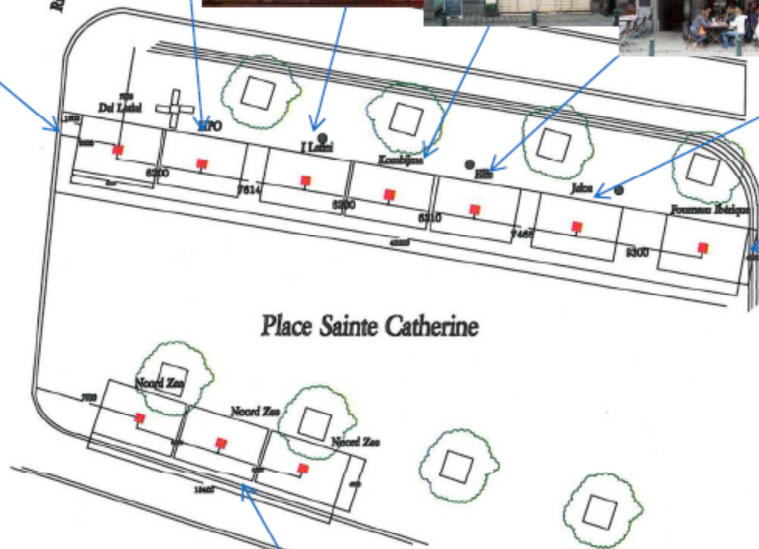

Plus d'informations : www.ensembledarius.be

Plan

Emplacement Ancrage en Béton
 600mmx600mmx600mm

OPMERKINGEN:	DATUM: / /	PROJECT: Place Sainte Catherine
OPM / YR, NO. Blad		ADRES: 1000 Bxl
Ondergrond		
Hoogteverschil		
Maatvoorschriften		
Stichtingsdiepte		
Profielen		
Opn. 1		
Opn. 2		
Opn. 3		
Vermeer. Bewerking		
		 Vloerconstructie 113 2760 OPWIK tel. 037/450094 fax 037/450023 e-mail: info@vloerconstructie.be Website: www.vloerconstructie.be
		Coördinator: Benoit QuakBach 047/840.750