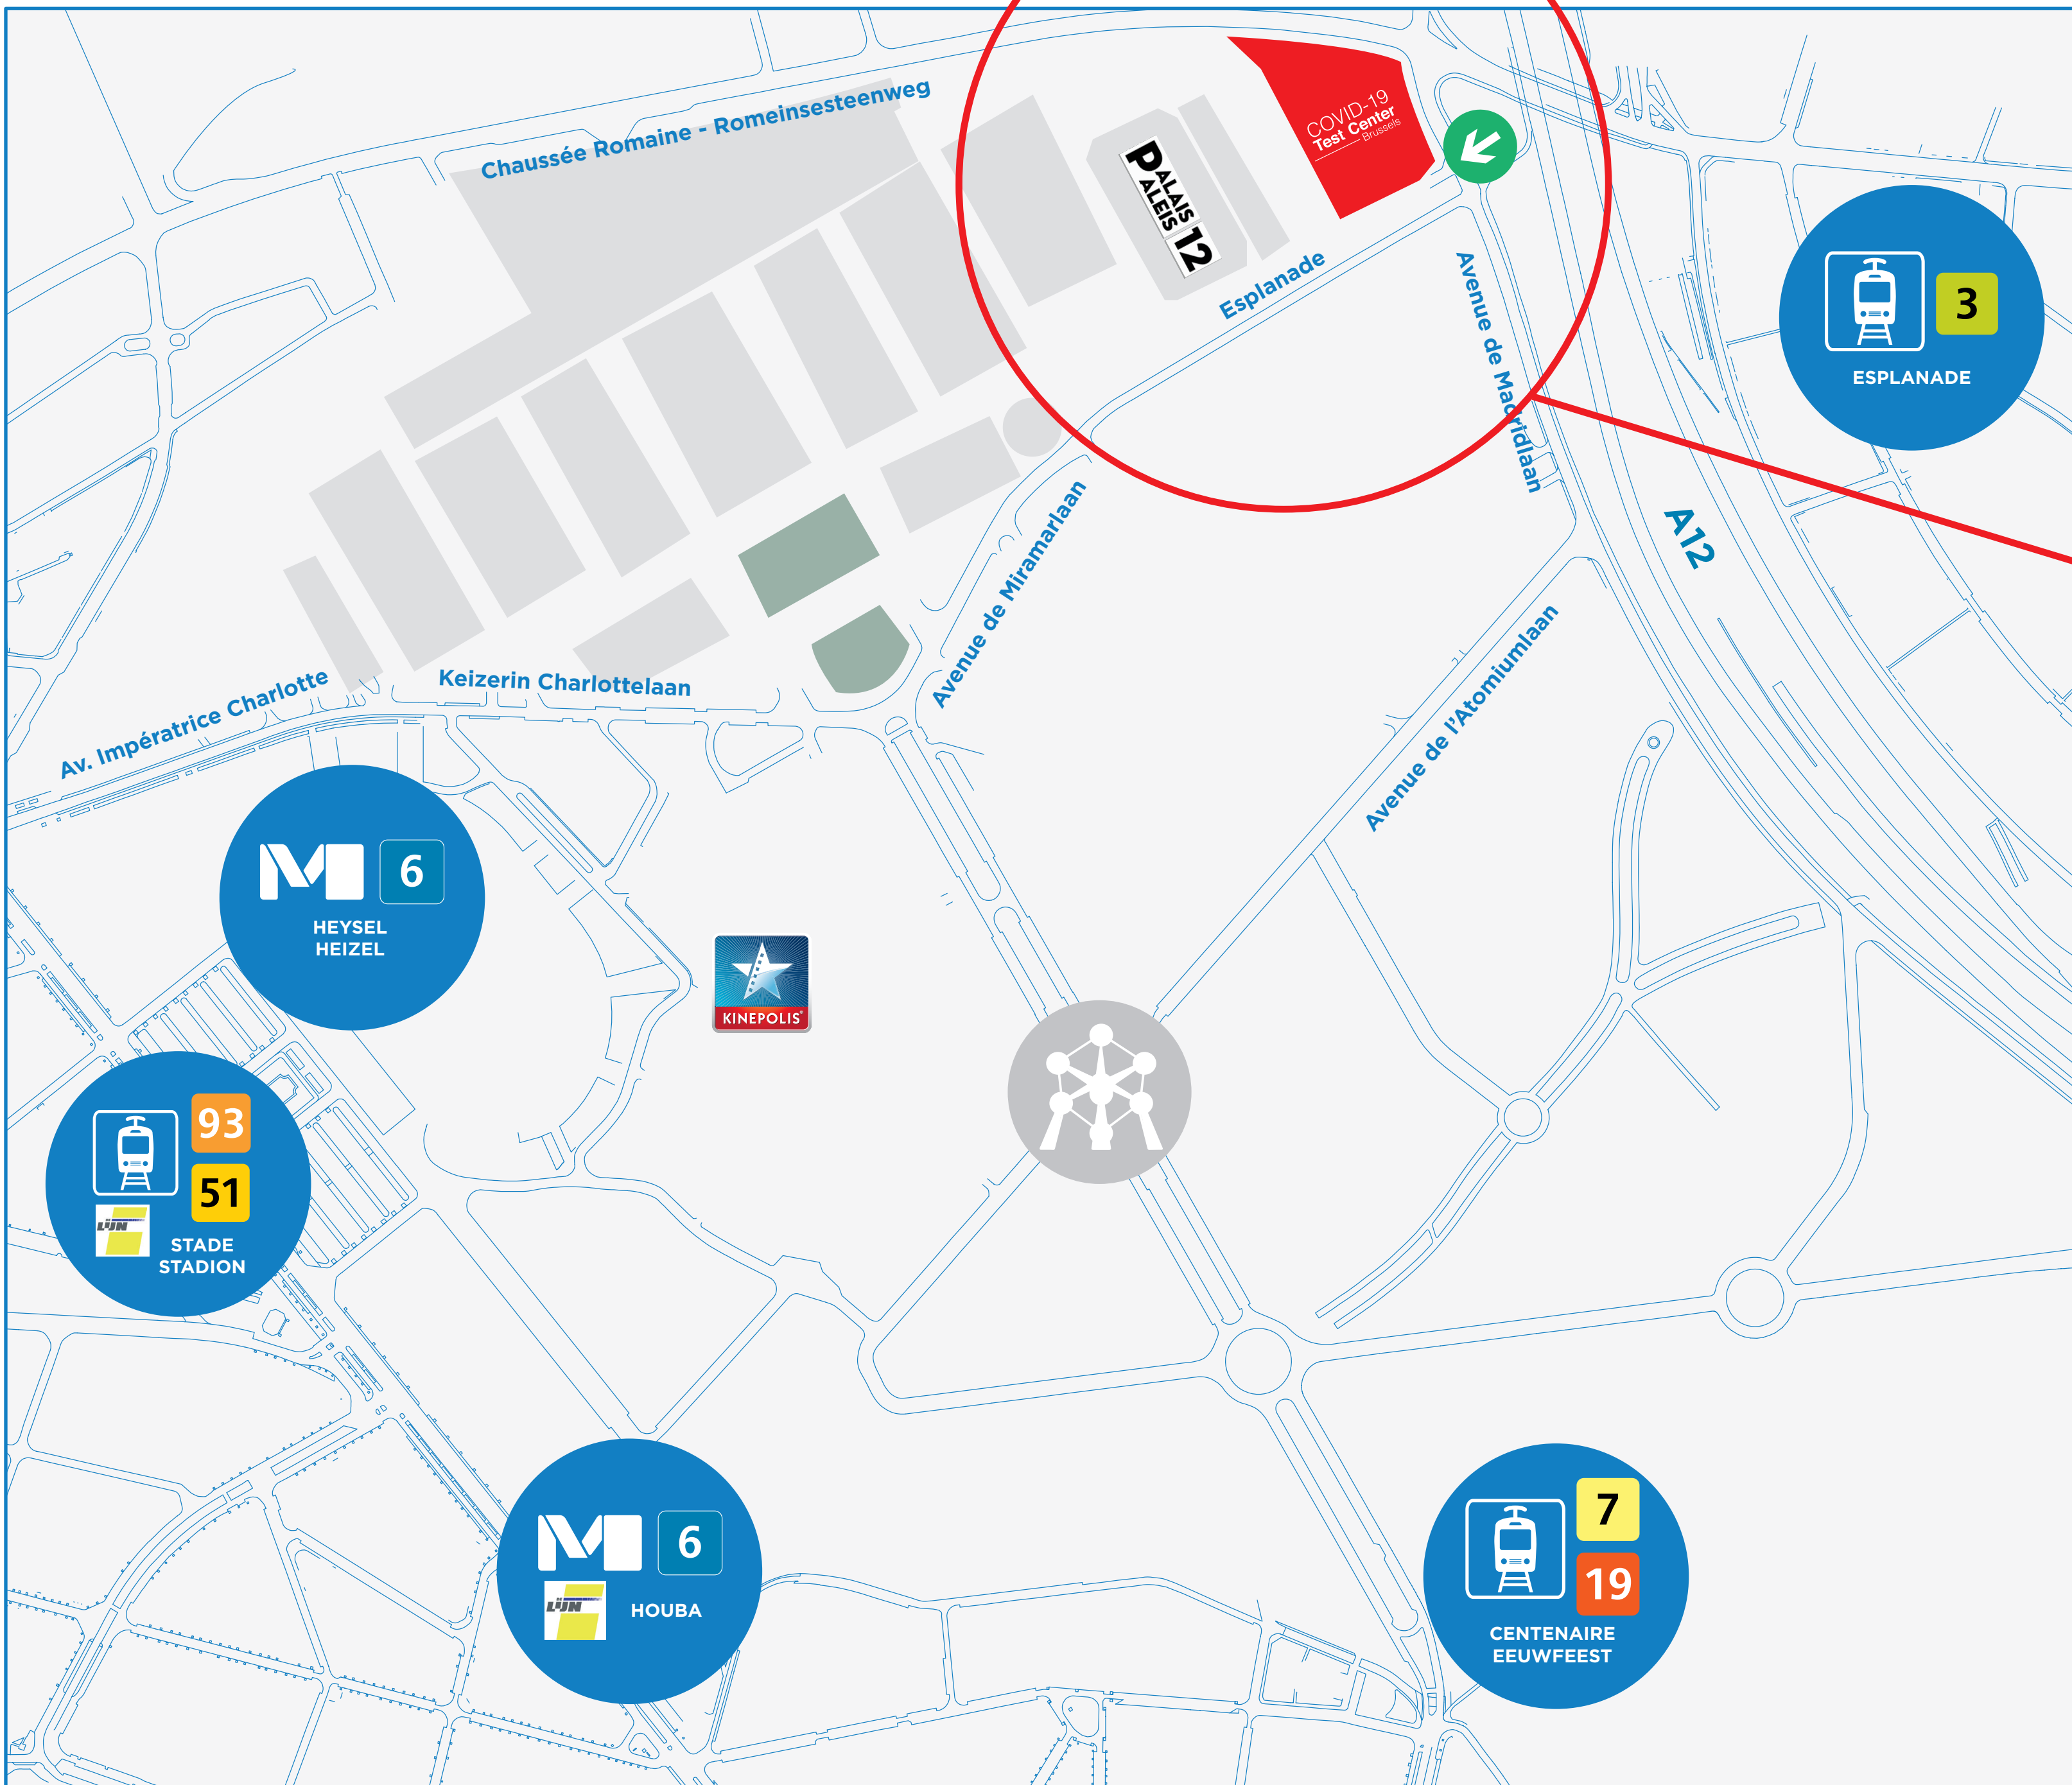

COVID-19 Test Center Brussels

ENTRÉE / INGANG / ENTRANCE
 Avenue de Madridlaan, 178 – 1020
 Bruxelles / Brussel / Brussels

Voiture / wagen / car & piéton / voetganger / pedestrian