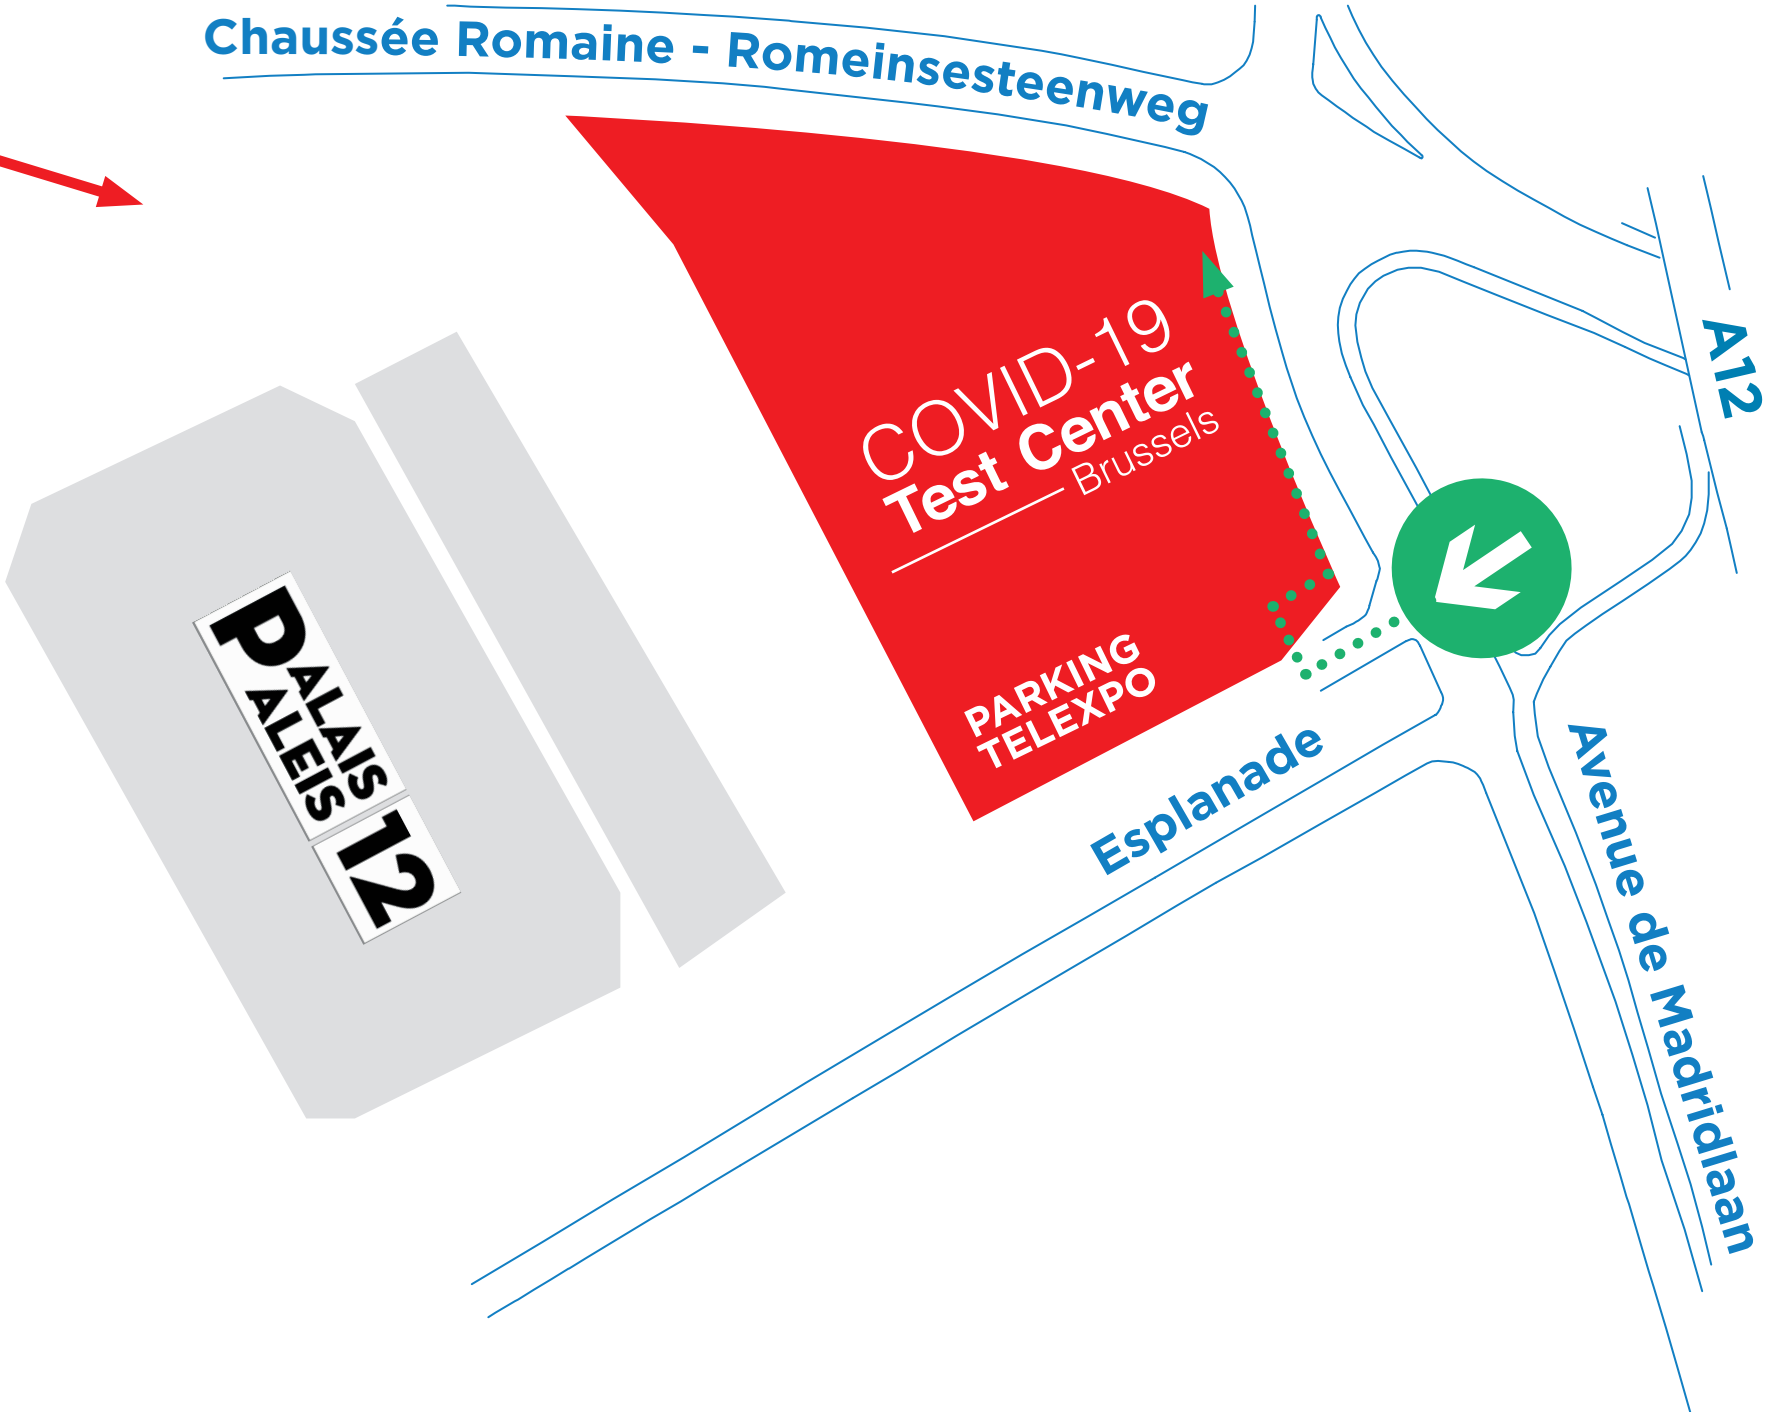

COVID-19 Test Center Brussels

ENTRÉE / INGANG / ENTRANCE
 Avenue de Madridlaan, 178 – 1020
 Bruxelles / Brussel / Brussels

Voiture / wagen / car & piéton / voetganger / pedestrian