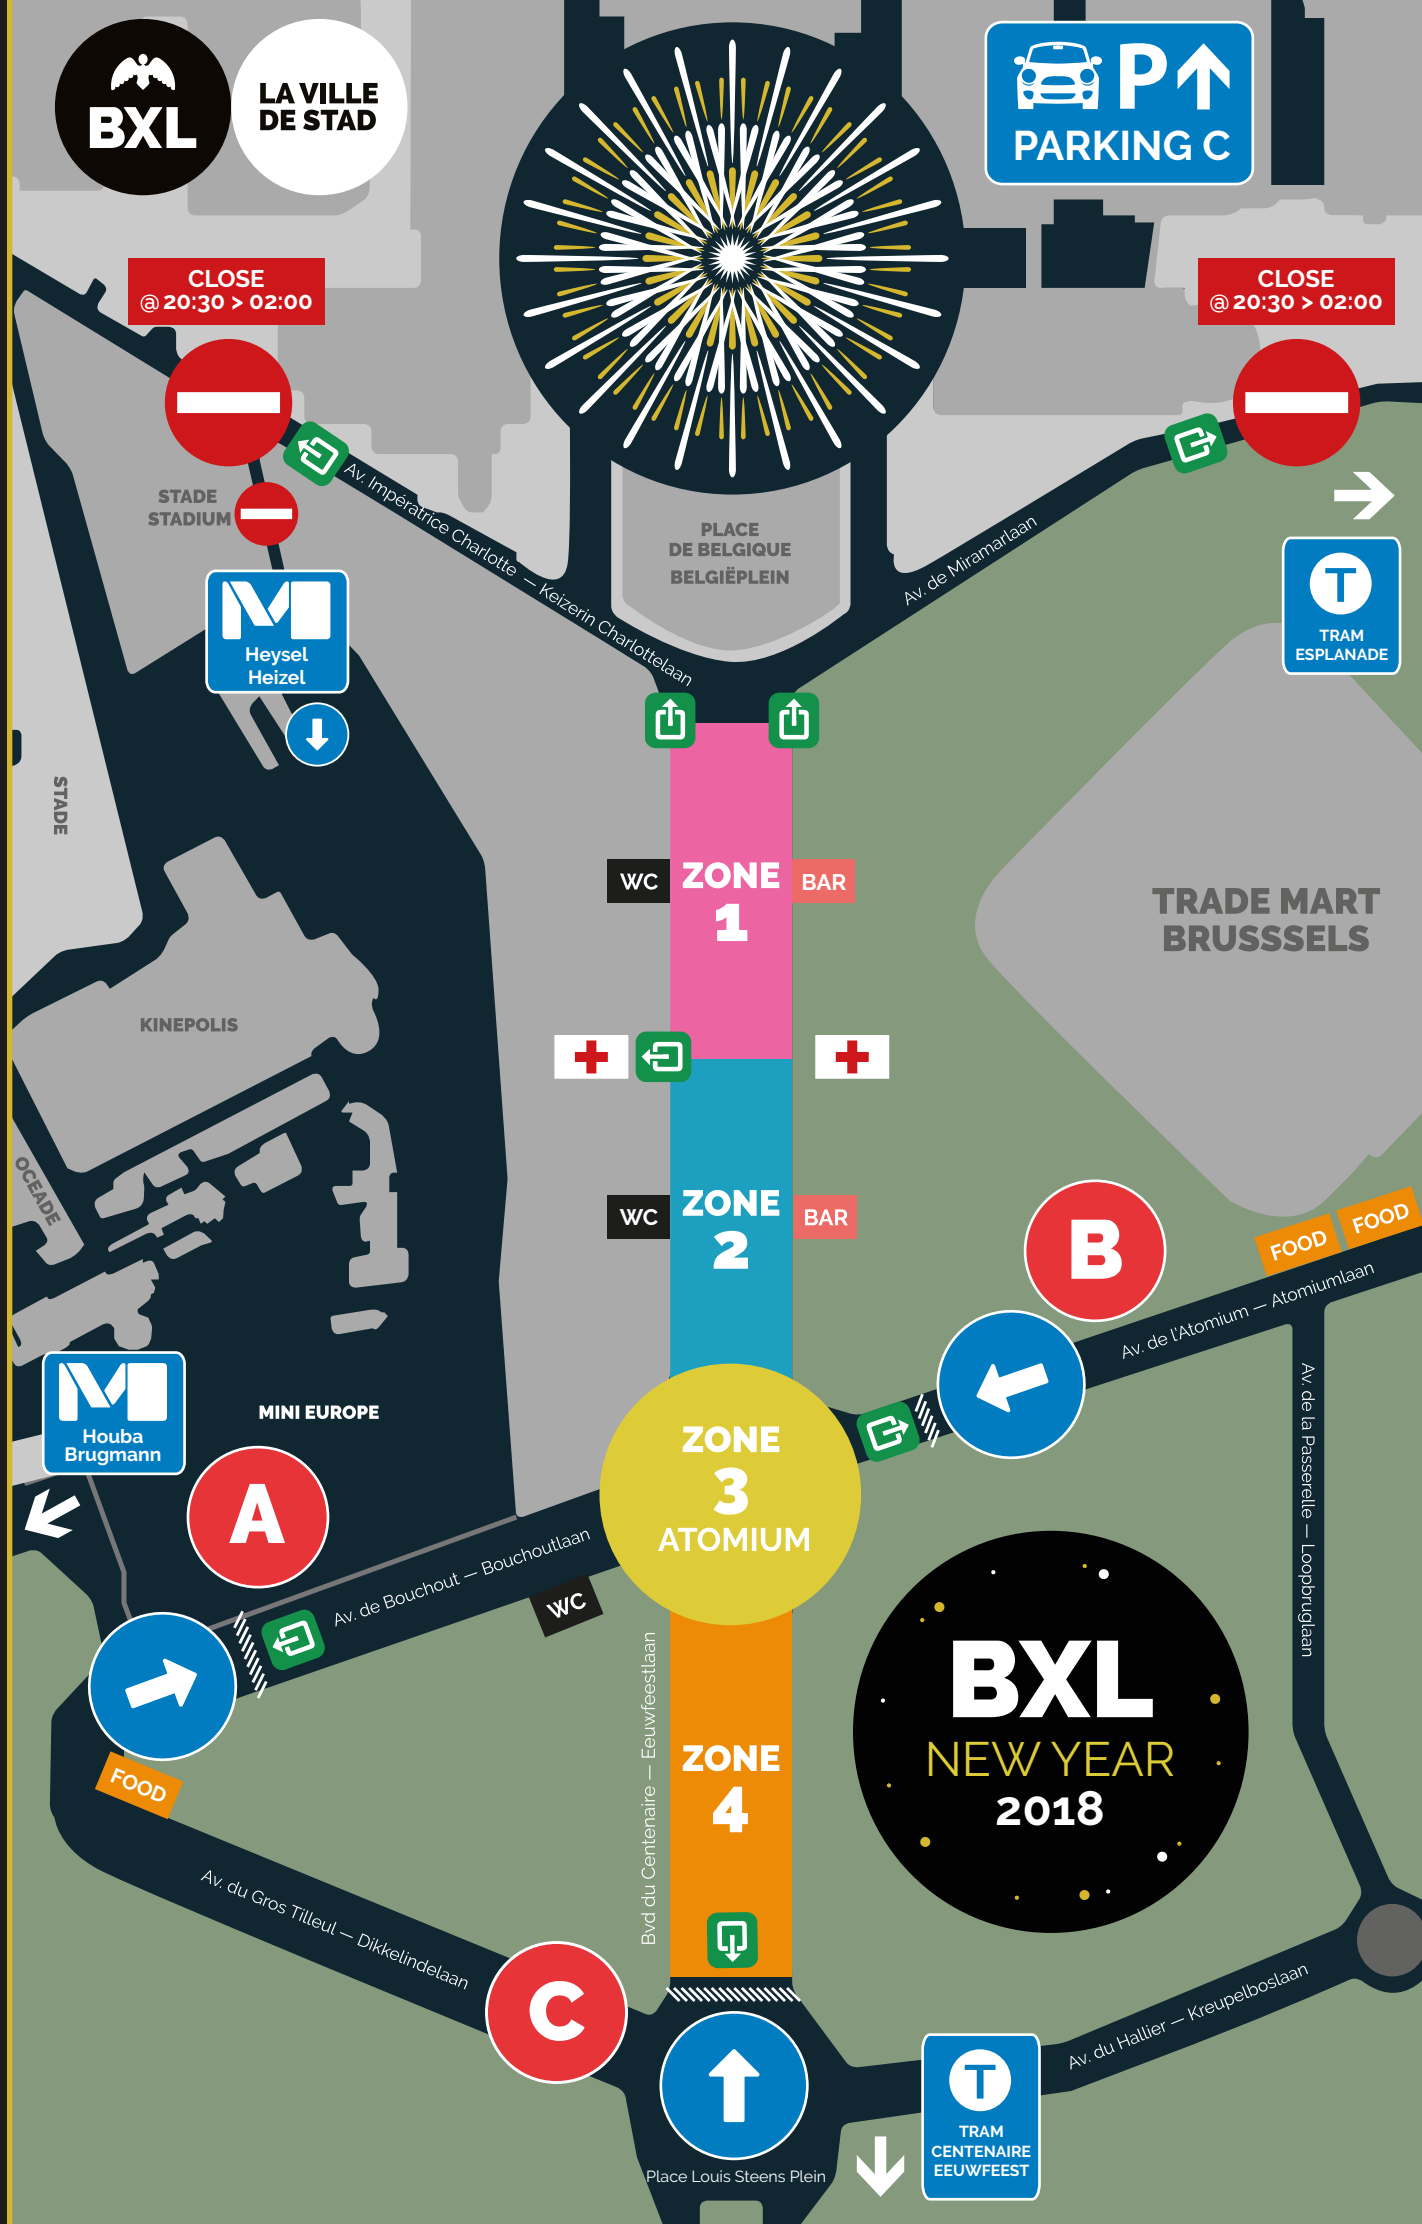

Place de Belgique
Belgiëplein
22:30
> 01:00

CLOSE
@ 20:30 > 02:00

CLOSE
@ 20:30 > 02:00

CONTACT:
Organisatie BME
info@bmeo.be - 02 318 64 70

FB: bxl2018 - New Year Event
Stad Brussel: www.bruxelles.be
BME: www.brusselsmajorevents.be