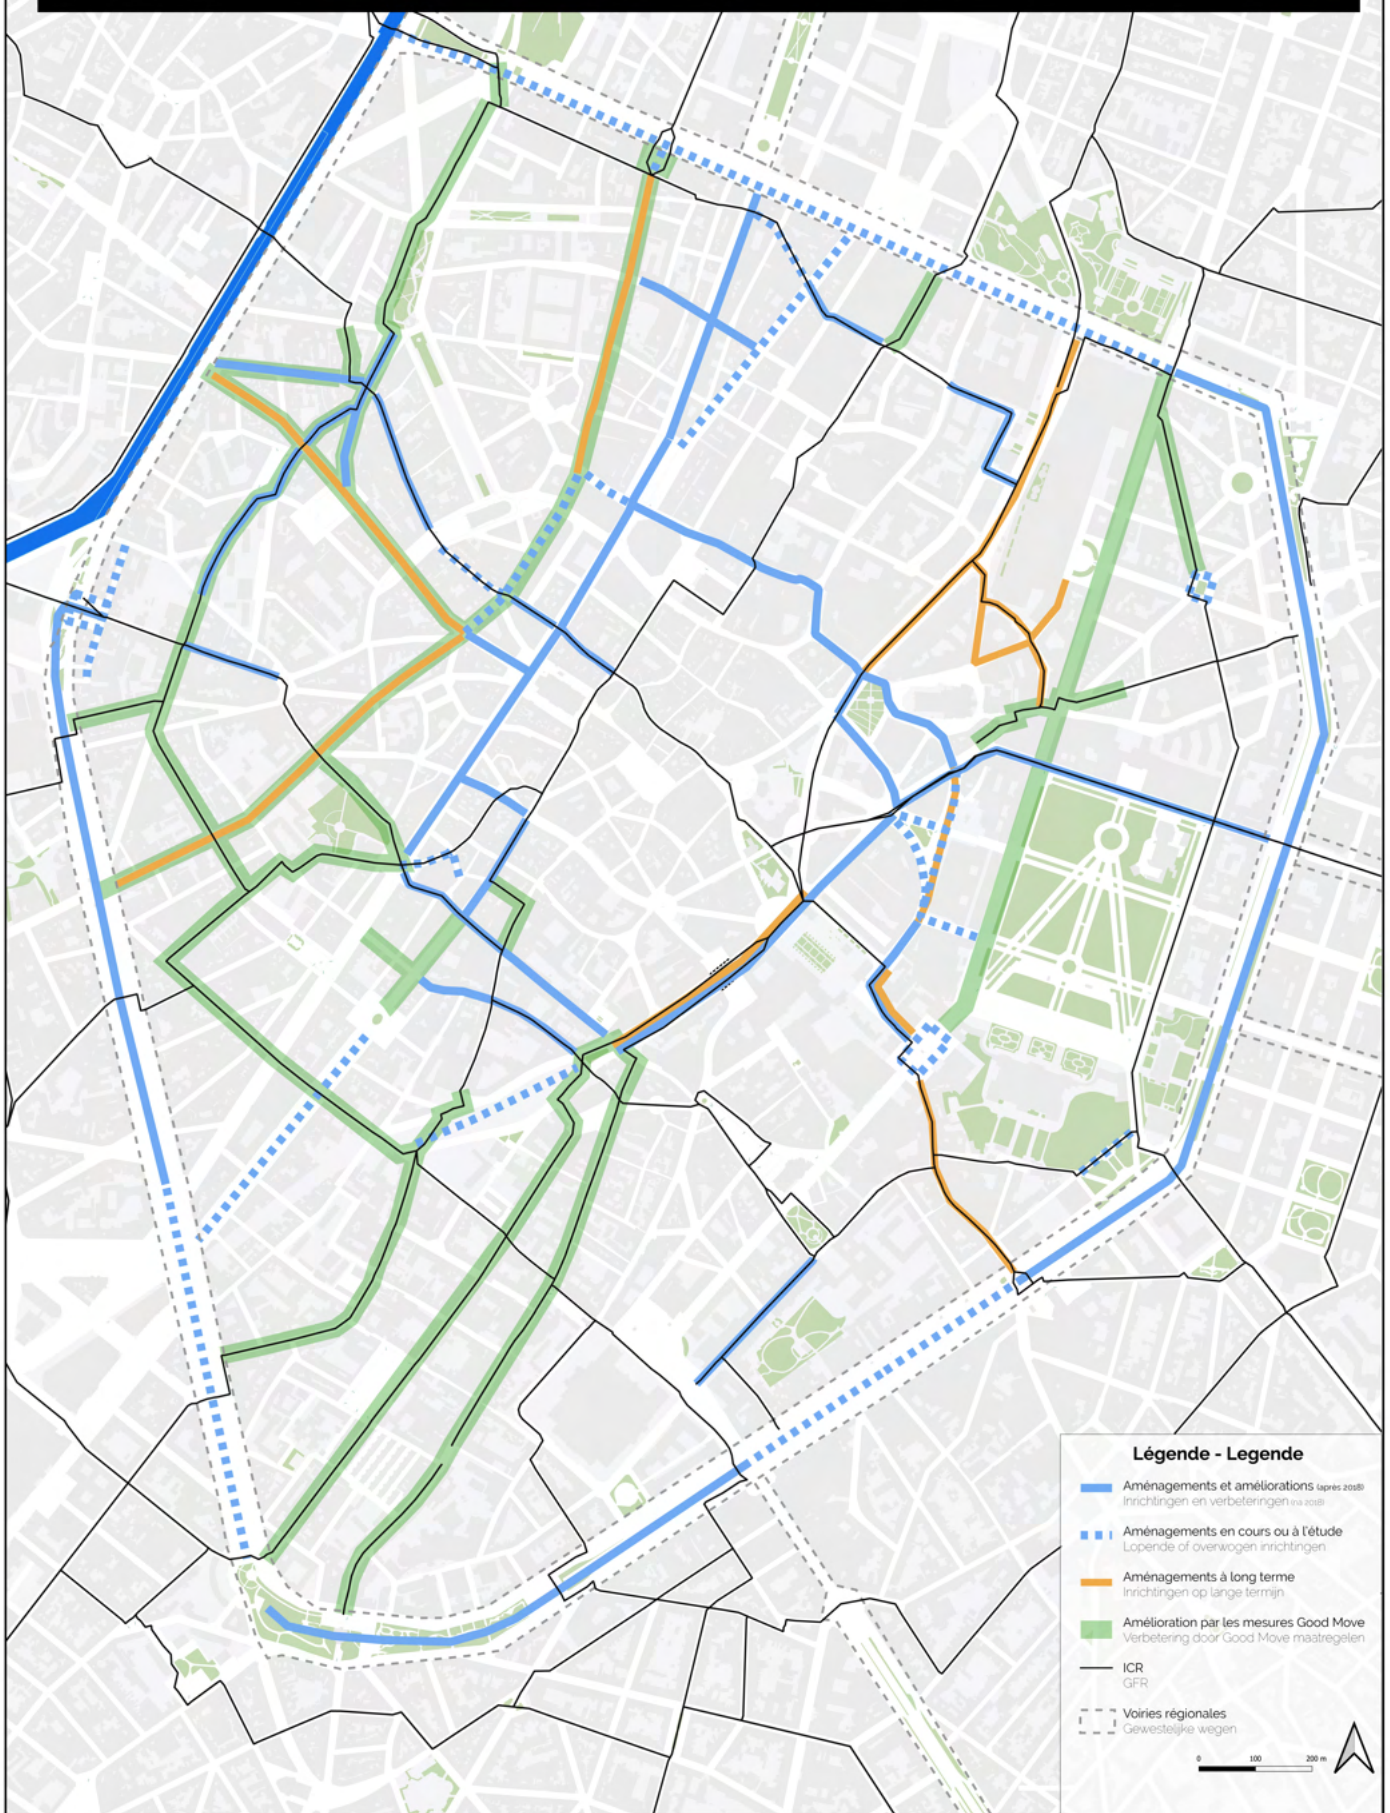

# Good Move

Maille Pentagone - Maas Vijfhoek

Axes cyclistes et Itinéraires cyclables régionaux (ICR) - Fietsassen en Gewestelijke fietsroutes (GFR)

## Légende - Legende

- Aménagements et améliorations (après 2028)  
Inrichtingen en verbeteringen (na 2028)
- Aménagements en cours ou à l'étude  
Lopende of overwogen inrichtingen
- Aménagements à long terme  
Inrichtingen op lange termijn
- Amélioration par les mesures Good Move  
Verbetering door Good Move maatregelen
- ICR  
GFR
- Voiries régionales  
Gewestelijke wegen