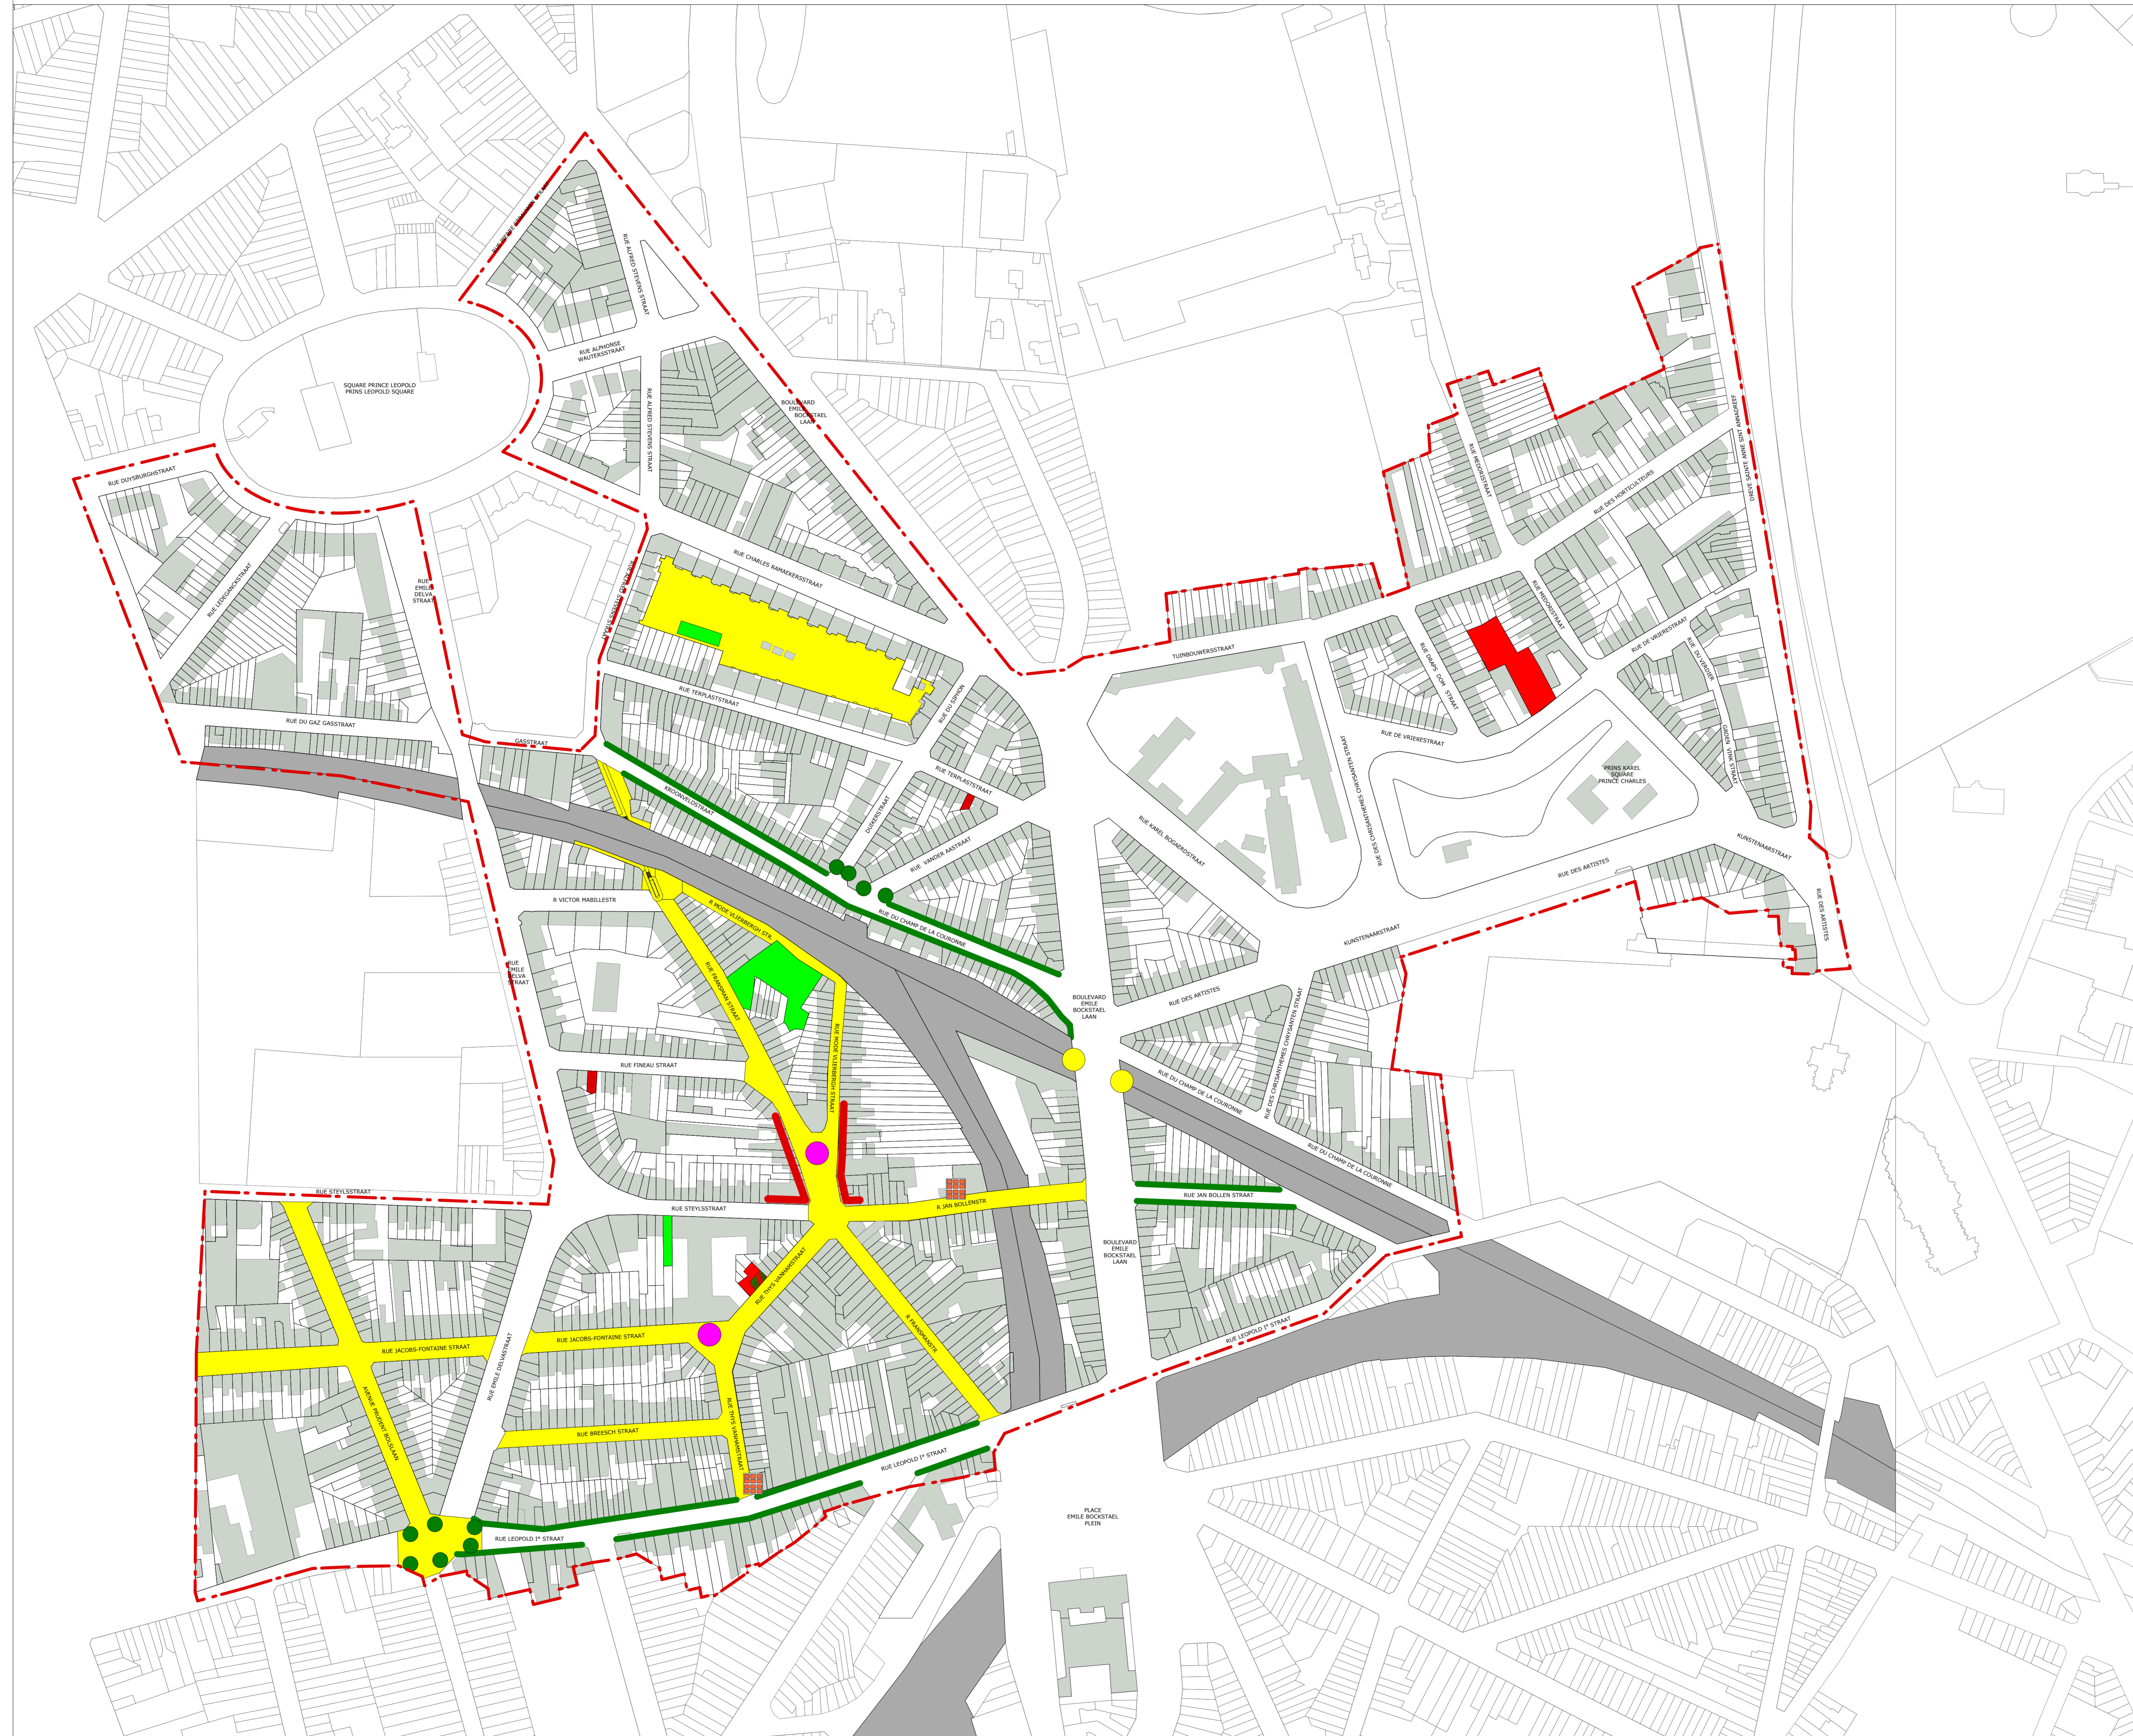

CONTRAT DE QUARTIER LÉOPOLD A LÉOPOLD WIJKCONTRACT LEOPOLD TOT LEOPOLD

Localisation des opérations prioritaires
Localisatie van de prioritaire operaties

Volet 1
Luik 1

opérations immobilières publiques
openbare vastgoed operaties

Volet 4
Luik 4

plantation isolée
afzonderlijke beplanting

arbres d'alignement
laanboombeplanting

mise en lumière
verlichting

fresque BD
stripverhaalfresco

fresque métro
metro muurbschildering

Volet 5
Luik 5

infrastructures
infrastructuren

0 100 200

Limites du périmètre du Contrat de quartier
Limieten van de perimter van het Wijkcontract